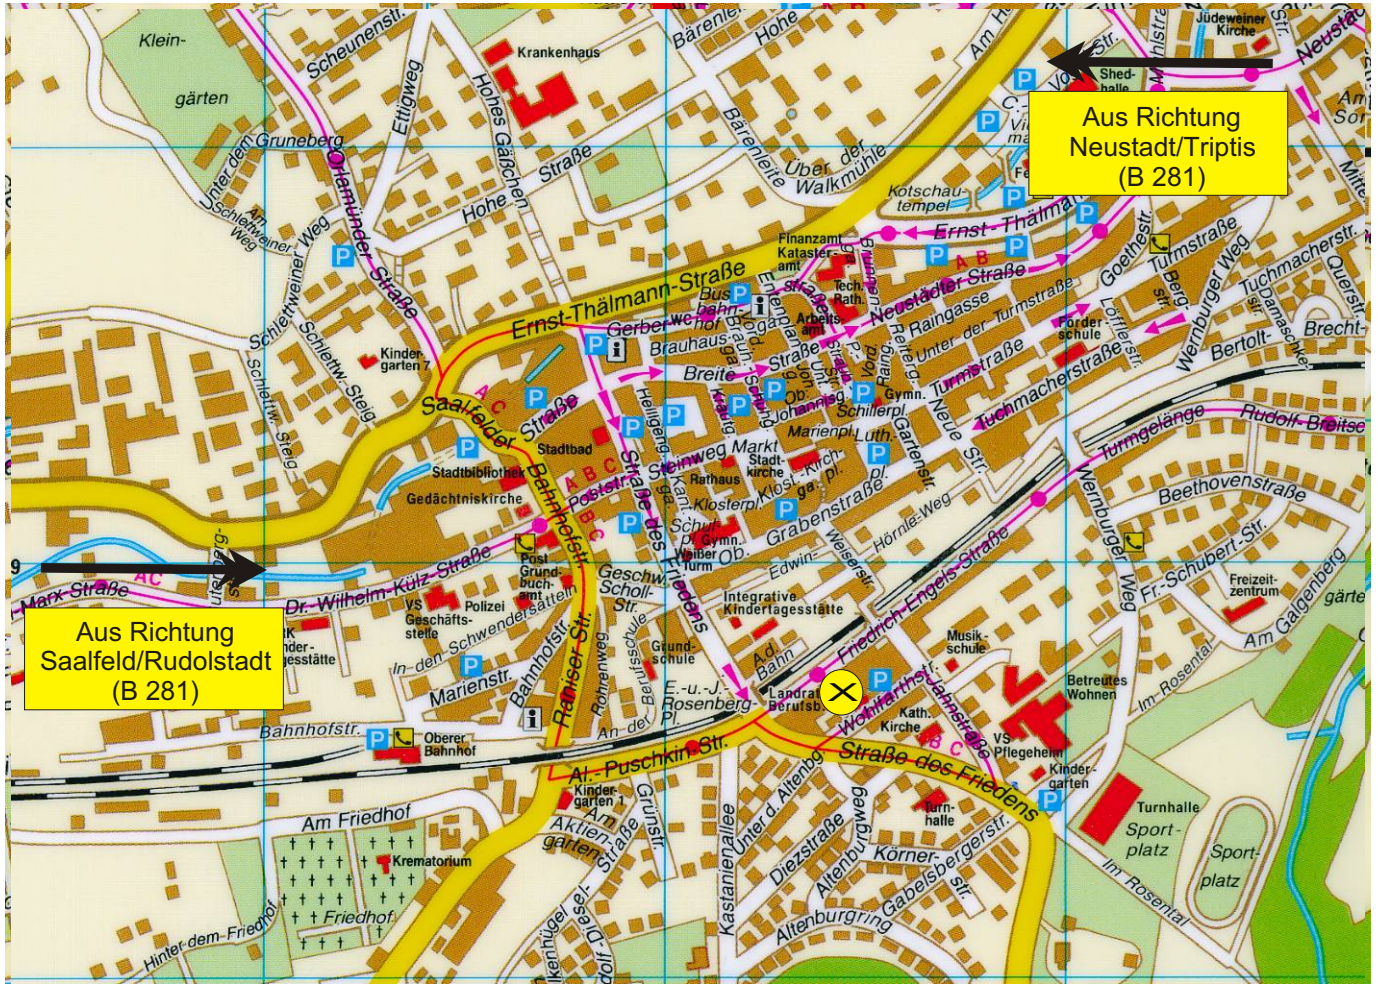

## Wegbeschreibung zum ZASO

**Geschäftsstelle des ZASO.** Die Geschäftsstelle befindet sich im Gebäudekomplex des Landratsamtes Saale-Orla-Kreis.

### Aus Richtung Neustadt/Triptis kommend:

Folgen Sie in Pößneck dem Verlauf der B 281 und biegen Sie dann an der großen Ampelkreuzung links in Richtung Ziegenrück/Ranis ab. Auf dieser Straße (Hauptstraße) bis zu einer Bahnüberführung und dann links in Richtung Wernburg. Wieder folgen Sie dem Verlauf der Hauptstraße. Nach der Rechtskurve der abbiegenden Hauptstraße befindet sich links die Wohlfarthstraße, die allerdings aus dieser Richtung gesperrt ist. Sie fahren weiter bis zur nächsten nach links abbiegenden Straße (Jahnstraße) und parken dann dort oder in der Wohlfarthstraße. Oder Sie fahren auf den Parkplatz, der sich gleich nach der Abbiegung Jahnstraße links befindet.

### Aus Richtung Saalfeld/Rudolstadt kommend:

Folgen Sie in Pößneck dem Verlauf der B 281 und biegen Sie dann an der ersten Ampelkreuzung rechts in Richtung Ziegenrück/Ranis ab. Auf dieser Straße (Hauptstraße) bis zu einer Bahnüberführung und dann links in Richtung Wernburg. Wieder folgen Sie dem Verlauf der Hauptstraße. Nach der Rechtskurve der abbiegenden Hauptstraße befindet sich links die Wohlfarthstraße, die allerdings aus dieser Richtung gesperrt ist. Sie fahren weiter bis zur nächsten nach links abbiegenden Straße (Jahnstraße) und parken dann dort oder in der Wohlfarthstraße. Oder Sie fahren auf den Parkplatz, der sich gleich nach der Abbiegung Jahnstraße links befindet.